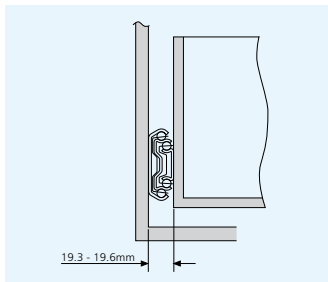

5321EC

- Soft close
- Load rating up to 100kg per pair
- 100% extension
- 19.1mm slide thickness
- Suitable for drawers up to 1000mm wide
- Opening pull force $25\text{ N} \pm 5\text{ N}$
- Soft close on last 45mm of closing cycle
- Optional bracket accessory kits for various mounting options
- Not suitable for flat mounting
- Temperature $+10^{\circ}\text{C}$ to $+40^{\circ}\text{C}$
- DZ - 12 hours salt spray test

- Fermeture automatique avec amortissement
- Charge jusqu'à 100kg par paire
- Course 100%
- Épaisseur de glissière de 19,1mm
- Convient pour des tiroirs jusqu'à 1000mm de largeur
- Force d'ouverture $25\text{ N} \pm 5\text{ N}$
- Fermeture amortie 45mm avant la fin de course
- Kits d'accessoires d'équerres en option pour convenir aux divers types de montage
- Ne convient pas pour un montage à plat
- Température d'utilisation de $+10^{\circ}\text{C}$ à $+40^{\circ}\text{C}$
- DZ - 12 heures de tenue au brouillard salin

- Gedämpfter Selbsteinzug
- Lastwert bis 100kg pro paar
- Vollauszug
- 19,1mm Schienendicke
- Passend für Schubladenbreiten bis 1000mm
- Auszugskraft $25\text{ N} \pm 5\text{ N}$
- Soft Close-Dämpfungssystem auf den letzten 45mm vor der geschlossenen Position
- Optionale Winkelzubehörsätze für diverse Montagemöglichkeiten
- Nicht für Flachmontage geeignet
- Temperatur $+10^{\circ}\text{C}$ bis $+40^{\circ}\text{C}$
- DZ - 12 Stunden Salzsprühtest

80,000