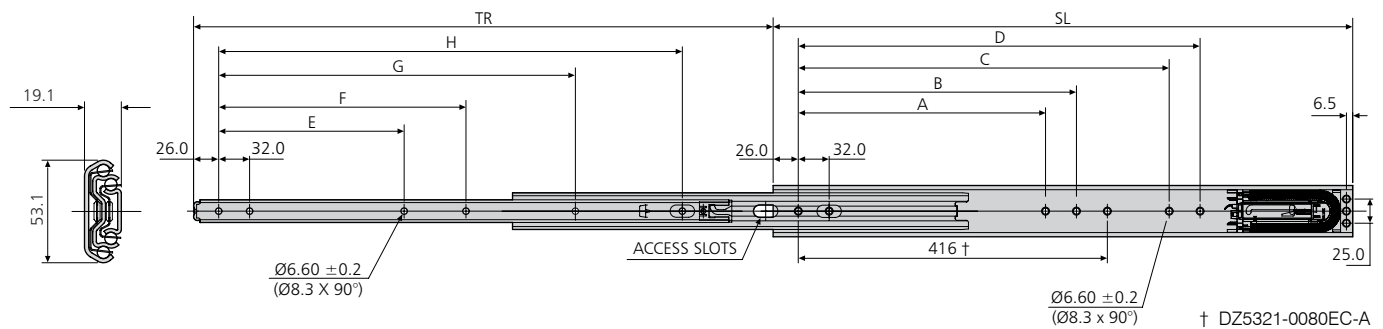

5321EC

- Soft close
- Load rating up to 100kg per pair
- 100% extension
- 19.1mm slide thickness
- Suitable for drawers up to 1000mm wide
- Opening pull force $25\text{ N} \pm 5\text{ N}$
- Soft close on last 45mm of closing cycle
- Optional bracket accessory kits for various mounting options
- Not suitable for flat mounting
- Temperature $+10^{\circ}\text{C}$ to $+40^{\circ}\text{C}$
- DZ - 12 hours salt spray test

- Fermeture automatique avec amortissement
- Charge jusqu'à 100kg par paire
- Course 100%
- Épaisseur de glissière de 19,1mm
- Convient pour des tiroirs jusqu'à 1000mm de largeur
- Force d'ouverture $25\text{ N} \pm 5\text{ N}$
- Fermeture amortie 45mm avant la fin de course
- Kits d'accessoires d'équerres en option pour convenir aux divers types de montage
- Ne convient pas pour un montage à plat
- Température d'utilisation de $+10^{\circ}\text{C}$ à $+40^{\circ}\text{C}$
- DZ - 12 heures de tenue au brouillard salin

- Gedämpfter Selbsteinzug
- Lastwert bis 100kg pro paar
- Vollauszug
- 19,1mm Schienendicke
- Passend für Schubladenbreiten bis 1000mm
- Auszugskraft $25\text{ N} \pm 5\text{ N}$
- Soft Close-Dämpfungssystem auf den letzten 45mm vor der geschlossenen Position
- Optionale Winkelzubehörsätze für diverse Montagemöglichkeiten
- Nicht für Flachmontage geeignet
- Temperatur $+10^{\circ}\text{C}$ bis $+40^{\circ}\text{C}$
- DZ - 12 Stunden Salzsprühtest

80,000