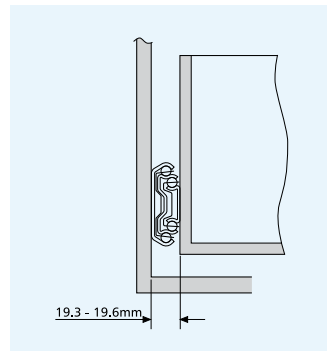

5343

5344

5343	mm										kg			
	SL	TR	A	B	C	D	E	F	G	H	5343 W	5344 W	L (<800mm*)	L (<1000mm*)
DZ5343-0035-1	350.0	355.0	-	-	224.0	256.0	-	96.0	-	256.0	1.00	0.95	85	75
DZ5343-0040-1	400.0	430.0	-	192.0	288.0	320.0	128.0	160.0	-	320.0	1.14	1.09	90	80
DZ5343-0045-1	450.0	480.0	-	224.0	320.0	352.0	160.0	192.0	288.0	320.0	1.28	1.25	95	85
DZ5343-0050-1	500.0	530.0	224.0	256.0	384.0	416.0	192.0	224.0	352.0	384.0	1.44	1.40	100	90
DZ5343-0055-1	550.0	580.0	256.0	288.0	416.0	448.0	192.0	224.0	384.0	416.0	1.59	1.55	95	85
DZ5343-0060-1	600.0	630.0	288.0	320.0	480.0	512.0	224.0	256.0	448.0	480.0	1.74	1.70	85	75
DZ5343-0065-1	650.0	680.0	320.0	352.0	544.0	576.0	256.0	288.0	480.0	512.0	1.90	1.86	80	70
DZ5343-0070-1	700.0	730.0	352.0	384.0	576.0	608.0	288.0	320.0	544.0	576.0	2.05	2.01	70	60

Code de commande: DZ5344-00xx (1 x glissière)

Kit de serrure en option:

Code de commande: DB65050-1

Bausatz besteht aus:

1 x Schiene mit Kippsicherung
 1 x 6mm Stange Ø 300mm. Stange bei geringerem Abstand zuschneiden

Optionale Begleitschiene:

Bestellnummer: DZ5344-00xx (1 x Schiene)

Optionaler Verschluss Bausatz:

Bestellnummer: DB65050-1

**Notes:**

- *Fixing recommendation: 4mm countersunk woodscrew/6mm Euro screw*
- *We recommend that 2 x interlock slides (5343) are used on drawers 800-1000mm wide. For smaller drawers, use 5344 as a companion slide*
- *Vertical (side) mounting only*

Notes:

- *Visserie recommandée: Vis à bois 4mm (tête fraisée)/Eurovis 6mm*
- *Nous recommandons d'utiliser 2 glissières Interlock (5343) sur les tiroirs de 800 à 1000mm de largeur. Pour les tiroirs de plus petite largeur, utiliser la glissière 5344 comme glissière d'accompagnement*
- *Montage sur chant uniquement*