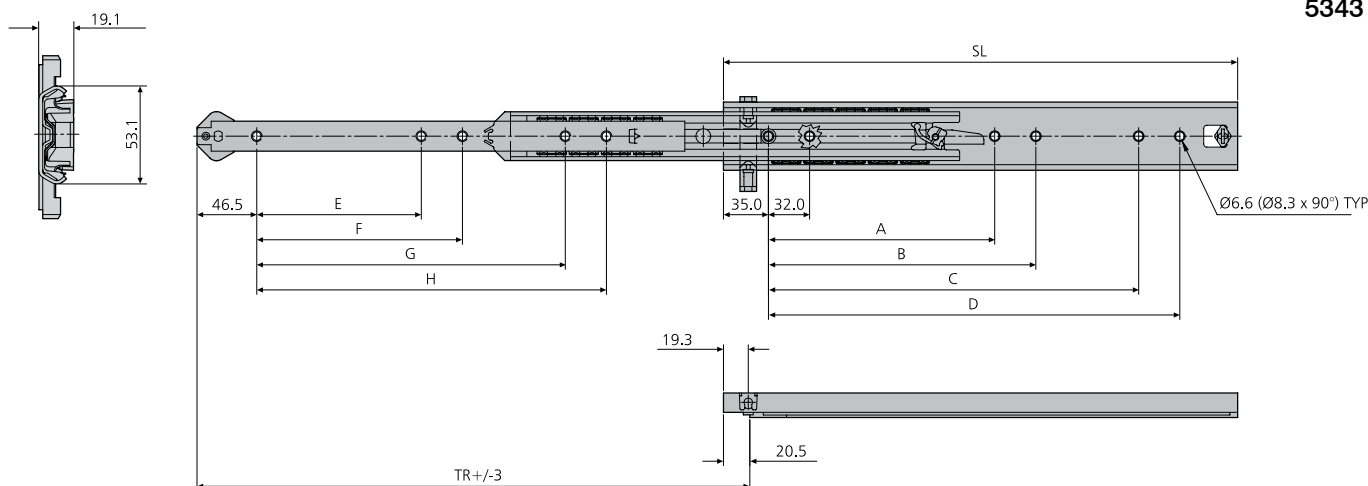

5343/5344

- Interlock slide (anti-tilt) with locking option
- Load rating up to 100kg per pair
- 100% extension
- 19.1mm slide thickness
- Slides sold singly
- Can be used on both sides of drawer or with companion slide 5344
- Suitable for drawers up to 1000mm wide
- Hold-in
- Not suitable for flat mounting
- Temperature -20°C to +70°C
- DZ - 12 hours salt spray test

80,000

- Glissière avec système anti-basculement et serrure en option
- Charge jusqu'à 100kg par paire
- Course 100%
- Épaisseur de glissière de 19,1mm
- Glissières vendues individuellement
- Peut être utilisée des deux côtés du tiroir ou avec la glissière d'accompagnement 5344
- Convient pour des tiroirs jusqu'à 1000mm de largeur
- Point dur en position fermée
- Ne convient pas pour un montage à plat
- Température d'utilisation de -20 °C à +70 °C
- DZ - 12 heures de tenue au brouillard salin

- Kippsicherung mit Optionale Verschluss Bausatz
- Lastwert bis 100kg pro Paar
- Vollauszug
- 19,1mm Schienendicke
- Schienen einzeln erhältlich
- Kann auf beiden Seiten der Schublade oder mit Begleitschiene 5344 verwendet werden
- Passend für Schubladenbreiten bis 1000mm
- Rastung in geschlossener Position
- Nicht für Flachmontage geeignet
- Temperatur -20°C bis +70°C
- DZ - 12 Stunden Salzsprühtest